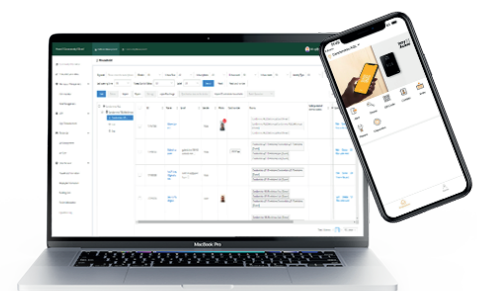

Dimensões de caixa:
A 133 x L 243 x P 63mm

Peso bruto médio: 0,74 Kgs
Para pesos pontuais, consulte-nos

DICA: O acesso a plataforma pode ser feito através de qualquer computador, notebook ou tablet com sistema operacional Windows, Mac, Linux e outros. Pela plataforma, o administrador pode cadastrar todos os usuários, fazer todas configurações e gerenciamento diretamente pelo navegador. Sugerimos a utilização do Google Chrome.

A plataforma web e aplicativo Izzy Access AGL são 100% gratuitos, sem taxas e sem mensalidades.

• PLATAFORMA WEB

Acesso pelo navegador, via internet pelo www.agl.digital para configurações e gerenciamento, de onde estiver

• APLICATIVO IZZY ACCESS

Download e configuração, via smartphone. Basta conectar à rede Wi-Fi para controlar e gerenciar, de onde estiver.

ITENS INCLUSOS:

01 Vision 5 Web | 01 Kit fixação
01 Mini chave | 01 Diodo | Manual do usuário