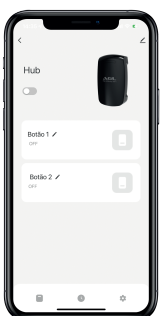

• APLICATIVO AGL HOME

Download e configuração, via smartphone.

Realize a abertura remota e comandos de via aplicativo, onde é necessário o HUB 433Mhz.

ITENS INCLUSOS:

01 Fechadura | 01 Controle de Acesso | 01 Batente
01 Gabarito de furação | 01 Controle Remoto 433,92 Mhz
01 HUB 433 Mhz (modelos Wi-Fi) | 02 Chaves mecânicas tetra
01 Kit de parafusos para instalação | Pilhas
Manual de instalação.