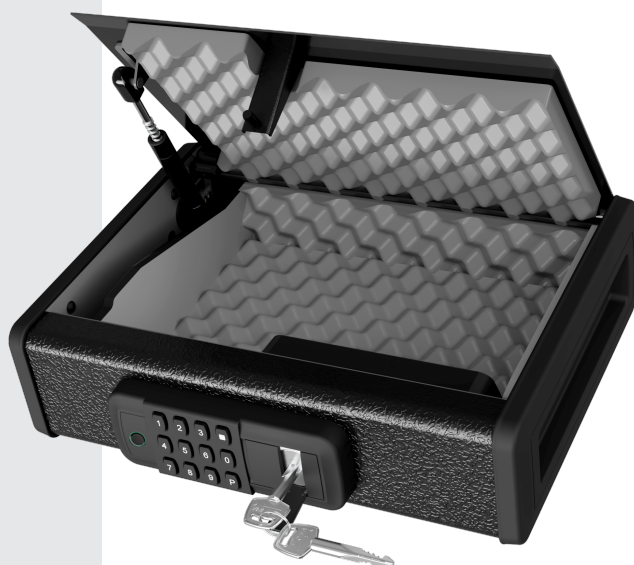

SAFEBOX

COFRE PORTÁTIL

Cód. 1010002 - Safe Box AGL

Tecnologia
de Biometria
Digital

Senha
numérica

Chave
Mecânica
Tetra

CARACTERÍSTICAS DO PRODUTO

- Safebox é um cofre portátil confiável e durável para a segurança de seus pertences;
- Abertura por biometria/digital, senha numérica e chave mecânica tetra;
- Armazena até 15 senhas numéricas de 6 dígitos e 15 biometrias;
- Alimentação por 4 pilhas alcalinas AA, com autonomia de um ano (para até 10 aberturas por dia);
- Consumo ultra baixo de bateria, alimentação 6V DC;
- Fabriado em aço de alta resistência, com laterais em nylon com 30% de fibra de vidro com recuo para melhor manuseio e revestido de espuma acústica;
- Dimensões: C 365 x L 285 x A 100mm (externa)
C 287,5 x L 175 x A 75mm (interna)

Dimensões da caixa:
L 384 x C 293 x A 99mm

Peso bruto médio: 5,3 kg
Para pesos pontuais, consulte-nos

ITENS INCLUSOS:

- 01 Safebox | 04 Pilhas AA
- 02 Chaves mecânica tetra
- Manual do usuário

Recomendamos que você guarde sua SafeBox em um local acessível, como um armário, escritório, porão, quarto ou outro local de sua escolha, mas fora de vista de pessoas indesejadas. A localização da SafeBox não influencia na sua eficácia em proteger seus itens valiosos.