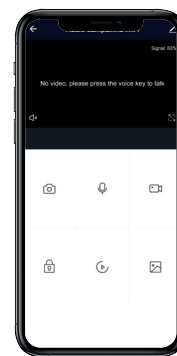

# TOC FÁCIL ÁUDIO CAMPAINHA WI-FI

Módulo  
interno de  
chamada

Acionamento  
remoto de  
fechadura

Controle via  
Aplicativo  
AGL HOME

Cód. 1106236 - Toc Fácil Áudio  
Campainha WiFi

## CARACTERÍSTICAS DO PRODUTO

- Composto de módulo externo (porteiro) + módulo interno (campainha sem fio);
- Fácil instalação, sem o uso de fios entre os módulos;
- LED indicativo;
- Conexão via rede WiFi 2,4G WiFi IEEE802.11b/g/n, localizada no módulo externo;
- Conexão para fechaduras 12V;
- Atendimento e abertura remota via aplicativo AGL Home;
- Configuração e notificações push pelo aplicativo AGL Home para Android e iOS;
- Compatível com aplicativos AGL Home, Tuya e Smartlife;
- Alimentação: Porteiro (módulo externo) 110/220V, Campainha sem fio (módulo interno) requer adaptador 5V DC (não incluso);
- Dimensões: A 135,00 x L 31,00 x P 43,40mm (porteiro)  
A 75,00 x L 75,00 x P 27,00mm (campainha sem fio)

### • APLICATIVO AGL HOME

Download e configuração, via smartphone. Realize a comunicação e abertura através de comandos. Autorize acessos para outros usuários, mesmo à distância.