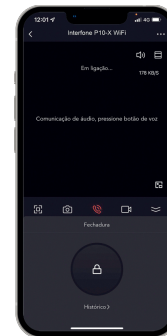

P10X P10X WI-FI

Linha Residencial

Comunicação por módulo interno

Saída Pulsante 12V

Controle via Aplicativo AGL HOME

Cód. 1001053 - P10X Preto
Cód. 1101048 - P10X Branco
Cód. 1102047 - P10X Wi-Fi Preto
Cód. 1102048 - P10X Wi-Fi Branco

CARACTERÍSTICAS DO PRODUTO

- Disponível nos modelos: P10X Convencional e P10X Wi-Fi;
- Composto de módulo externo (porteiro) + módulo interno (monofone);
- Fácil instalação (2 fios entre o porteiro e monofone);
- Conexão via rede Wi-Fi: 2.4G WiFi IEEE802.11b/g/h, localizada no módulo interno (modelo Wi-fi);
- Notificações push pelo aplicativo AGL Home para android e iOS (modelo Wi-fi);
- Atendimento remoto via aplicativo (modelo Wi-Fi) e/ou módulo interno;
- Abertura de fechadura por aplicativo (modelo Wi-Fi) e/ou módulo interno;
- Alimentação: Porteiro 110/220v bivolt automático, e monofone 12V (fonte inclusa, modelo Wi-fi);
- Protetor de chuva incorporado;
- Possibilidade de até três extensões para monofone;
- Dimensões: Porteiro: A 145,50 x L 93,00 x P 60 mm
Monofone: A 145,00 x C 75,00 x P 30,00 mm.

Dimensões da caixa: A 207 x L 277 x P 62mm

DESCRIÇÃO

Cores do monofone

- Preto ○ Branco

• APLICATIVO AGL HOME

Download e configuração, via smartphone. Realize a comunicação e abertura através de comandos. Autorize acessos para outros usuários, mesmo à distância (modelo Wi-Fi).