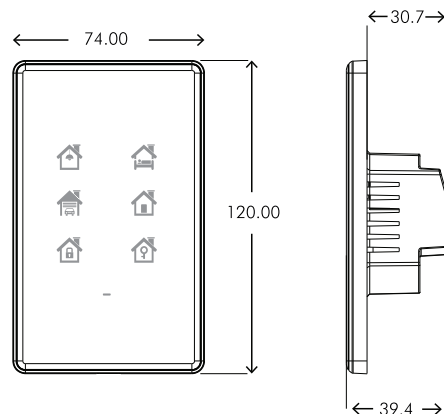

 Conexión vía red  
Wi-Fi 2,4Ghz

 Automatización y control  
vía aplicación AGL HOME

 Luz indicativa  
en LED

 Índice de Protección: IP60

 Fabricado plástico (ABS),  
en color blanco

 Peso bruto promedio: 0,09 Kgs  
Para pesos puntuales, consulte