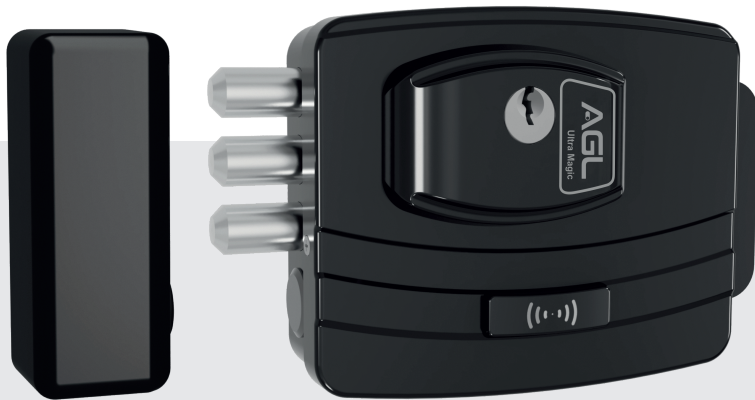

# ULTRA MAGIC

Controle via  
aplicativo Wi-fi  
AGL HOME

Chave  
Mecânica  
Manual

Gerenciamento  
e Backup de  
Dados

## CARACTERÍSTICAS DO PRODUTO

- Abertura e identificação via aplicativo AGL Home, Chave Mecânica (Convencional e E-code), Comandos de Voz e dispositivos 12V;
- Compatível com assistentes de voz disponíveis no mercado;
- Histórico de aberturas realizadas via aplicativo;
- Possibilidade de realizar backup de dados via pen drive AGL;
- Saída para interligar outros dispositivos eletrônicos;
- Sistema de intertravamento integrado;
- Abertura interna ou externa;
- Alarme: Tempo configurável de 1 a 60 segundos;
- Disponível em modelos de cilindro ajustável e fixo;
- Fabricado em aço e acabamentos plásticos na cor preta;
- Dimensões fechadura: A 110 x L 130 x P 52,50mm.

 Voltagem: 12V

 Conexão via rede  
Wi-Fi 2,4Ghz

 Status e notificação de  
porta aberta ou fechada

 Abertura remota  
via rede 3G ou 4G

 Entrada Pulsante 12V e  
Contato Seco NA

 Notificação de abertura  
por chave mecânica