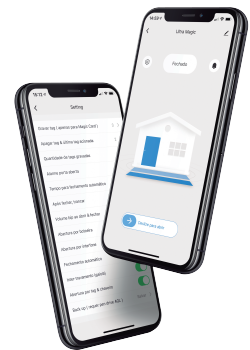

## CARACTERÍSTICAS DO PRODUTO

- Abertura e identificação via aplicativo AGL Home, Chave Mecânica (Convencional e E-code), Comandos de Voz e dispositivos 12V;
- Compatível com assistentes de voz disponíveis no mercado;
- Histórico de aberturas realizadas via aplicativo;
- Possibilidade de realizar backup de dados via pen drive AGL;
- Saída para interligar outros dispositivos eletrônicos;
- Sistema de intertravamento integrado;
- Abertura interna ou externa;
- Alarme: Tempo configurável de 1 a 60 segundos;
- Disponível em modelos de cilindro ajustável e fixo;
- Fabricado em aço e acabamentos plásticos na cor preta;
- Dimensões fechadura: A 110 x L 130 x P 52,50mm.

 Voltagem: 12V

 Conexão via rede  
Wi-Fi 2,4Ghz

 Status e notificação de  
porta aberta ou fechada

 Abertura remota  
via rede 3G ou 4G

 Entrada Pulsante 12V e  
Contato Seco NA

 Notificação de abertura  
por chave mecânica

 Abertura e fechamento  
ultra rápido e silencioso

 Tecnologia para acionar  
Comando de voz

 Compartilhamento de  
acessos para usuários

 Gerenciamento de  
cadastro de dados

 Entrada para  
backup de dados

### • APLICATIVO AGL HOME

Download e configuração, via  
smartphone. Conecte-se à rede Wi-Fi  
e tenha controle 100% de sua  
fechadura.