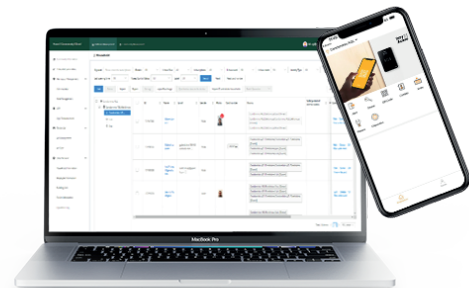

FACE ACCESS WI-FI

Plataforma
WEB para
gerenciamento

Acionamento por
reconhecimento
facial

Abertura por
Chave Digital
125Khz

Cód. 1106244 - Face Access Wi-Fi

CARACTERÍSTICAS DO PRODUTO

Com o controle de acesso FACE ID conectado ao Gerenciador Izzy Access Wi-Fi, você pode gerenciar os usuários através de reconhecimento facial e tags RFID pela plataforma Izzy Access (100% gratuita);

- Kit composto de 2 módulos: Controle de Acesso Face ID + Gerenciador Izzy Access Wi-Fi;
- Compatível com aplicativo Izzy Access, disponível para Android e iOS (para abertura remota ou por bluetooth);
- Possível adicionar até 1.000 usuários, sendo 1.000 faces + 2.000 cartões;
- Cadastro: Faça a inclusão dos usuários no controle de acesso (face e/ou cartão) através do controle remoto que acompanha o produto e vincule o ID de usuário na plataforma;
- Histórico com nome, data e horário de entrada/saída;
- Backup dos dados na plataforma automático e do controle de acesso através de pen drive convencional;
- Pode ser instalado em conjunto com vários produtos como automatizadores de garagem, cancelas, fechaduras elétricas, fechaduras eletrônicas, ou qualquer dispositivo que aceite contato seco NA e NF;
- Comunicação entre módulos por Wiegand;
- Requer fonte de alimentação 12V 1A;
- Dimensões: A 140 x L 60 x P 30mm (Face ID)
A 63 x L 110 x P 28mm (Gerenciador)

Dimensões de caixa:
A 155 x L 85 x P 65mm

Peso bruto médio: 0,665 kg
Para pesos pontuais, consulte-nos

• PLATAFORMA WEB

Acesso pelo navegador, via internet pelo www.agl.digital para configurações e gerenciamento, de onde estiver.

• APLICATIVO IZZY ACCESS

Download e configuração, via smartphone. Basta conectar à rede Wi-Fi para controlar e gerenciar, de onde estiver.

ITENS INCLUSOS:

- 01 Controle de acesso Face ID
- 01 Gerenciador Izzy Access
- 01 Controle remoto de configuração
- 01 Cabo USB | Manual do Usuário