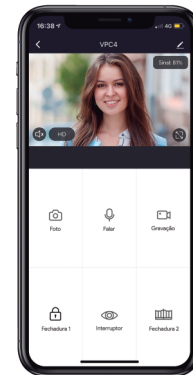

VPC4-COLOR

Portero Colectivo
con Video Llamada
Digital

Transmisión
de imagenes vía
cámara Digital

Control vía
aplicación Wi-fi
AGL HOME

CARACTERÍSTICAS DEL PRODUCTO

- Secuencial de hasta 2 cámaras integradas 24 horas;
- Cada panel acciona hasta 2 cerraduras u otros dispositivos electrónicos;
- Control de acceso para 2.000 usuarios (Tag RFID 125Khz y Contraseña de 5 dígitos);
- Sistema Digital TCP/IP que simplifica la instalación y cableado;
- Extensiones (Monitor y Audio) vía aplicación AGL HOME;
- Llave encendido/apagado en el monitor;
- Protección tipo TAMPER para interconectar el portero al sistema de alarma;
- Fuente digital de alimentación con cargador de batería y sistema nobreak incorporado, manteniendo el funcionamiento ante el corte de energía;
- Dimensiones Portero: L 160,00 x A 94,00 x P 65,50 mm | Monitor VP4: L 188,1 x A 197,0 x P 50,0 mm.

Monitor Video Portero M-VPC4

- Pantalla colorida LCD/TFT 4,3 pulgadas;
- Extensión de audio y video;
- Sistema de audio monofono;
- Botones iluminados en silicona;
- Ajuste digital de imagen (brillo, contraste y color);
- Programación simple, facilitada a través de interfaz gráfica en la pantalla del monitor.

• APLICACIÓN AGL HOME

Download y configuración, vía smartphone.
Siga los pasos indicados en el menú e instale cuantos dispositivos desear. Conéctese a la red Wi-Fi y tenga control 100% de su video portero colectivo, de donde sea.