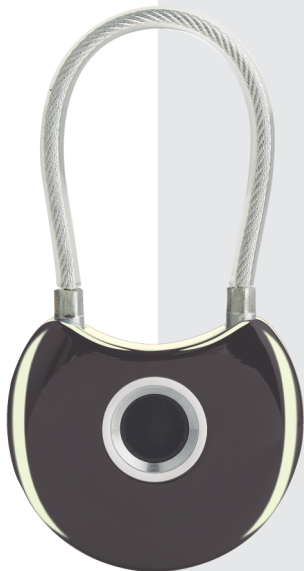

CANDADO DIGITAL BLUETOOTH Q1

-  Gancho de bloqueo en acero inoxidable
-  Accionamiento vía Biometría Digital
-  Capacidad para hasta 10 huellas digitales
-  Tecnología de accionamiento Bluetooth
-  Control vía Aplicación AGL HOME
-  Apertura remota vía aplicación
-  Batería recargable vía cable Micro USB
-  Índice de Protección: IP65
-  Fabricado en aluminio de alta resistencia
-  Tecnología para accionar Comando de Voz
-  Dimensiones de la caja: L 135 x A 65 x P 30mm
-  Peso bruto promedio: 0,15 Kg Para pesos puntuales, consulte

CANDADO DIGITAL BLUETOOTH Q1 C

-  Cable de acero de alta resistencia
-  Accionamiento vía Biometría Digital
-  Capacidad para hasta 10 Huellas Digitales
-  Tecnología de accionamiento Bluetooth
-  Control vía Aplicación AGL HOME
-  Apertura remota vía aplicación
-  Batería recargable vía cable Micro USB
-  Índice de Protección: IP64
-  Fabricado en aluminio de alta resistencia
-  Tecnología para accionar Comando de Voz
-  Dimensiones de la caja: L 135 x A 65 x P 30mm
-  Peso bruto promedio: 0,15 Kg Para pesos puntuales, consulte