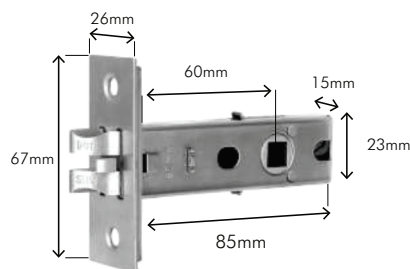

## CARACTERÍSTICAS DEL PRODUCTO

- Apertura e identificación: A través del sistema de biomería, tarjeta de proximidad RFID, aplicación AGL Home (H-10Bluetooth y H-11 Bluetooth), contraseña personal de 6 dígitos y por llave manual mecánica;
- Configuración por display LCD o aplicación AGL HOME;
- Conector micro USB para alimentación, en el caso que falte la batería;
- Compatible con puertas de madera y metal de 30-60mm de espesor;
- Dimensiones: A 169mm x C 70mm x P 68mm.

# CERRADURAS DIGITALES

DISPONIBLES EN LOS MODELOS

Modelo	H-10 BLUETOOTH	H-10	H-11 BLUETOOTH	H-11
Gerenciamiento Tag/Contraseña	Aplicación	Visor digital	Aplicación	Visor digital
Biometría	✓	✓	✓	✓
Apertura por aplicación	✓	x	✓	x
Llave mecánica	✓	✓	✓	✓
Contraseña numérica	✓	✓	✓	✓
Llavero 13,56Mhz	✓	✓	✓	✓
Máquina	Simple	Simple	Doble	Doble

## DIMENSIONES DE LA MÁQUINA

MÁQUINA DOBLE

MÁQUINA SIMPLE