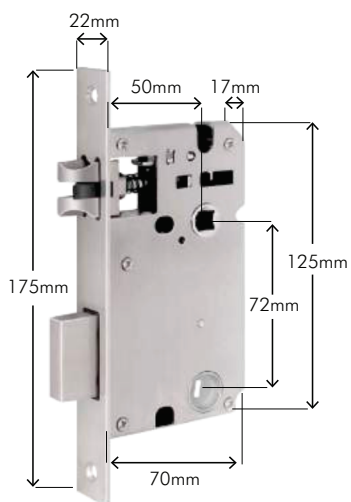

## CARACTERÍSTICAS DEL PRODUCTO

- Apertura e identificación: A través del sistema de biomería, tarjeta de proximidad RFID, aplicación AGL Home (H-10Bluetooth y H-11 Bluetooth), contraseña personal de 6 dígitos y por llave manual mecánica;
- Configuración por display LCD o aplicación AGL HOME;
- Conector micro USB para alimentación, en el caso que falte la batería;
- Compatible con puertas de madera y metal de 30-60mm de espesor;
- Dimensiones: A 169mm x C 70mm x P 68mm.

Realice fácilmente todas las configuraciones, mediante display LCD, en el modelo convencional y por la aplicación, en modelo Bluetooth. Agregue o borre usuarios, registre biomería, tag's digitales y contraseñas, verifique el nivel de batería y visualice el historial de aperturas.

## DIMENSIONES DE LA MÁQUINA

MÁQUINA DOBLE

MÁQUINA SIMPLE