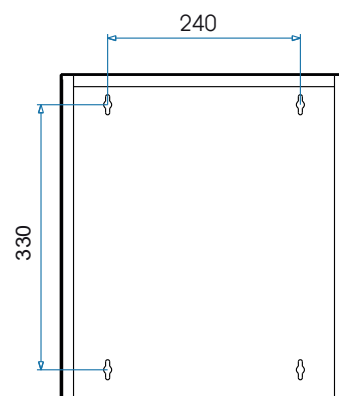

CARACTERÍSTICAS DO PRODUTO

- Tamanhos: 3U e 5U;
- Ideal para projetos CFTV;
- Padrão 19 polegadas;
- Porta frontal removível e articulada;
- Dimensões externas (L x A x P): 3U (500 x 174 x 350 mm) 5U (500 x 254 x 350 mm);
- Carga Máxima: 3U 30Kg; 5U 50Kg;
- Fechamento: Fecho com chave;
- Saídas destacáveis para passagem de cabos;
- Tamanho da abertura para cabos: 4 saídas (150 x 50) e 1 saída (60 x 35)

CARACTERÍSTICAS DO PRODUTO

- Ideal para projetos CFTV;
- Porta frontal removível e articulada;
- Dimensões externas (L x A x P): 355 x 405 x 111mm
- Carga Máxima: 18Kg;
- Fechamento: Fecho com chave;
- Saídas destacáveis para passagem de cabos;
- Tamanho da abertura para cabos: 6 saídas (18 x 36);

Fabricado em Aço SAE 1008, com espessura de 0,5mm e pintura eletrostática Branca ou preta brilhante

Peso bruto médio: 2,2Kg

ITENS INCLUSOS:

- 01 Conjunto de gabinete Vertical.
- 01 Portal frontal.
- 01 Cantoneira p/ fixação de componentes.
- 02 Chaves.
- 01 Manual.