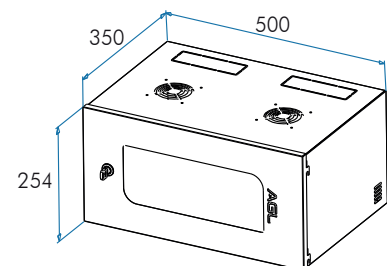

CARACTERÍSTICAS DO PRODUTO

- Tamanhos: 3U e 5U;
- Ideal para projetos CFTV;
- Padrão 19 polegadas;
- Porta frontal removível e articulada;
- Dimensões externas (L x A x P): 3U (500 x 174 x 350 mm) 5U (500 x 254 x 350 mm);
- Carga Máxima: 3U 30Kg; 5U 50Kg;
- Fechamento: Fecho com chave;
- Saídas destacáveis para passagem de cabos;
- Tamanho da abertura para cabos: 4 saídas (150 x 50) e 1 saída (60 x 35)

Fabricado em Aço SAE 1008
com pintura eletrostática
Branca ou preta brilhante

Peso bruto médio:
3U: 2,79Kg
5U: 3,36Kg

Gabinete 3U

Gabinete 5U

ITENS INCLUSOS:

- 01 Conjunto de gabinete montado.
- 01 Portal frontal.
- 02 Chaves.
- 01 Manual.

Esse produto é projetado para atender às demandas de redes,
telecomunicações e CFTV.

GABINETE METÁLICO VERTICAL

Segurança

Praticidade

Organização

Cód. 1108001 - Gabinete Metálico Preto Vertical

Cód. 1108004 - Gabinete Metálico Branco Vertical

CARACTERÍSTICAS DO PRODUTO

- Ideal para projetos CFTV;
- Porta frontal removível e articulada;
- Dimensões externas (L x A x P): 355 x 405 x 111mm
- Carga Máxima: 18Kg;
- Fechamento: Fecho com chave;
- Saídas destacáveis para passagem de cabos;
- Tamanho da abertura para cabos: 6 saídas (18 x 36);