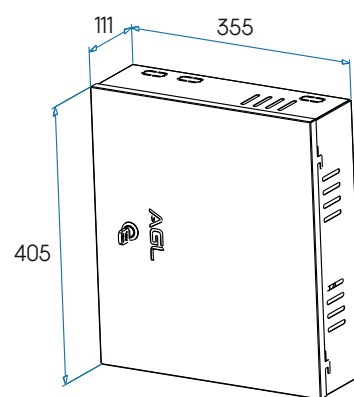

CARACTERÍSTICAS DO PRODUTO

- Tamanhos: 3U e 5U;
- Ideal para projetos CFTV;
- Padrão 19 polegadas;
- Porta frontal removível e articulada;
- Dimensões externas (L x A x P): 3U (500 x 174 x 350 mm) 5U (500 x 254 x 350 mm);
- Carga Máxima: 3U 30Kg; 5U 50Kg;
- Fechamento: Fecho com chave;
- Saídas destacáveis para passagem de cabos;
- Tamanho da abertura para cabos: 4 saídas (150 x 50) e 1 saída (60 x 35)

Fabricado em Aço SAE 1008
com pintura eletrostática
Branca ou preta brilhante

Peso bruto médio:
3U: 2,79Kg
5U: 3,36Kg

Gabinete 3U

Gabinete 5U

ITENS INCLUSOS:

- 01 Conjunto de gabinete montado.
- 01 Portal frontal.
- 02 Chaves.
- 01 Manual.

Esse produto é projetado para atender às demandas de redes,
telecomunicações e CFTV.

GABINETE METÁLICO VERTICAL

Segurança

Praticidade

Organização

Cód. 1108001 - Gabinete Metálico Preto Vertical

Cód. 1108004 - Gabinete Metálico Branco Vertical

CARACTERÍSTICAS DO PRODUTO

- Ideal para projetos CFTV;
- Porta frontal removível e articulada;
- Dimensões externas (L x A x P): 355 x 405 x 111mm
- Carga Máxima: 18Kg;
- Fechamento: Fecho com chave;
- Saídas destacáveis para passagem de cabos;
- Tamanho da abertura para cabos: 6 saídas (18 x 36);