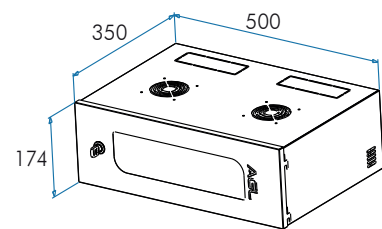

CARACTERÍSTICAS DO PRODUTO

- Tamanhos: 3U e 5U;
- Ideal para projetos CFTV;
- Padrão 19 polegadas;
- Porta frontal removível e articulada;
- Dimensões externas (L x A x P): 3U (500 x 174 x 350 mm) 5U (500 x 254 x 350 mm);
- Carga Máxima: 3U 30Kg; 5U 50Kg;
- Fechamento: Fecho com chave;
- Saídas destacáveis para passagem de cabos;
- Tamanho da abertura para cabos: 4 saídas (150 x 50) e 1 saída (60 x 35)

Fabricado em Aço SAE 1008
com pintura eletrostática
Branca ou preta brilhante

Peso bruto médio:
3U: 2,79Kg
5U: 3,36Kg

Gabinete 3U

Gabinete 5U

ITENS INCLUSOS:

- 01 Conjunto de gabinete montado.
- 01 Portal frontal.
- 02 Chaves.
- 01 Manual.

CARACTERÍSTICAS DO PRODUTO

- Ideal para projetos CFTV;
- Porta frontal removível e articulada;
- Dimensões externas (L x A x P): 355 x 405 x 111mm
- Carga Máxima: 18Kg;
- Fechamento: Fecho com chave;
- Saídas destacáveis para passagem de cabos;
- Tamanho da abertura para cabos: 6 saídas (18 x 36);

Fabricado em Aço SAE 1008, com espessura de 0,5mm e pintura eletrostática Branca ou preta brilhante

Peso bruto médio: 2,2Kg

ITENS INCLUSOS:

- 01 Conjunto de gabinete Vertical.
- 01 Portal frontal.
- 01 Cantoneira p/ fixação de componentes.
- 02 Chaves.
- 01 Manual.